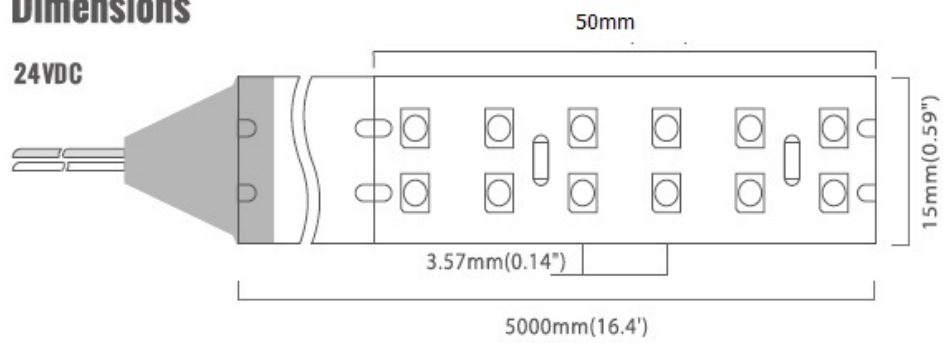

Dimensions

15MM 24V 120° LED STREIFEN FLEXIBEL

SKU: JN240215-3528

ZUSÄTZLICHE INFORMATIONEN

Typ des LED Streifens	Standard flexibel
LED Typ	SMD3528
Eingangsspannung	24V
Abstrahlwinkel	120°
LED / Meter	240 LED
Farbtemperatur	2700K/ 3000K/ 4000K/ 5000K/ 6500K
Leistung (W/M)	19.2
Pitch (mm)/ Trennbarkeit	50
Streifen Breite (mm)	15
Lumen/M	1497
Lumen/W	78
CRI	80
Max. Länge pro Streifen (m)	5
IP Schutzart	IP20
mA/LED	20mA
LED Reihe	Zweifache Reihe
SKU	JN240215-3528